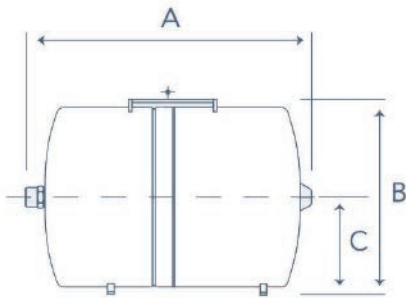

PRESSURE TANK

In-line Type

Model	Dimensions(mm)			
	A		B	
	mm	Inch	mm	Inch
SPT 1	200	7.9	130	5.1
SPT 3	215	8.5	130	5.1
SPT 8	290	11.4	203	8
SPT 12	390	15.4	230	9.1
SPT 18	390	15.4	280	11
SPT 24	415	16.3	295	11.6
SPT 38	550	21.7	295	11.6

Horizontal Type With Base

Model	Dimensions(mm)					
	A		B		C	
	mm	Inch	mm	Inch	mm	Inch
SPT 18H	390	15.4	300	12	280	11
SPT 24H	415	16.3	320	12.6	295	11.6
SPT 38H	550	21.7	320	12.6	295	11.6
SPT 60H	530	22	425	17	381	15
SPT 80H	730	30	425	17	381	15