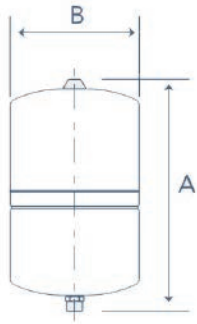

PRESSURE TANK

In-line Type

Model	Dimensions(mm)			
	A		B	
	mm	Inch	mm	Inch
SPT 1	200	7.9	130	5.1
SPT 3	215	8.5	130	5.1
SPT 8	290	11.4	203	8
SPT 12	390	15.4	230	9.1
SPT 18	390	15.4	280	11
SPT 24	415	16.3	295	11.6
SPT 38	550	21.7	295	11.6

Horizontal Type With Base

Model	Dimensions(mm)					
	A		B		C	
	mm	Inch	mm	Inch	mm	Inch
SPT 18H	390	15.4	300	12	280	11
SPT 24H	415	16.3	320	12.6	295	11.6
SPT 38H	550	21.7	320	12.6	295	11.6
SPT 60H	530	22	425	17	381	15
SPT 80H	730	30	425	17	381	15

Vertical Type With Base

Model	Dimensions(mm)			
	A		B	
	mm	Inch	mm	Inch
SPT 58	600	23.6	381	15
SPT 80	780	30.7	381	15
SPT 100	995	39.2	381	15
SPT 120	1120	44.1	381	15
SPT 130	750	29.5	559	22
SPT 160	915	36	559	22
SPT 235	1160	45.7	559	22
SPT 305	1450	57.1	559	22
SPT 450	1400	55.2	650	25.6