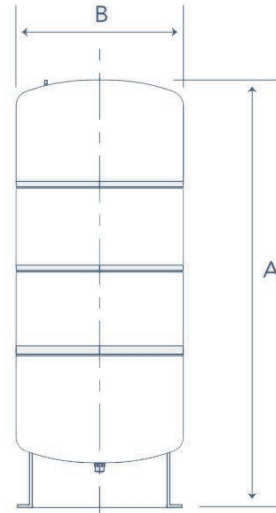

PRESSURE TANK

In-line Type

Model	Dimensions(mm)			
	A		B	
	mm	Inch	mm	Inch
SPT 1	200	7.9	130	5.1
SPT 3	215	8.5	130	5.1
SPT 8	290	11.4	203	8
SPT 12	390	15.4	230	9.1
SPT 18	390	15.4	280	11
SPT 24	415	16.3	295	11.6
SPT 38	550	21.7	295	11.6

Horizontal Type With Base

Model	Dimensions(mm)					
	A		B		C	
	mm	Inch	mm	Inch	mm	Inch
SPT 18H	390	15.4	300	12	280	11
SPT 24H	415	16.3	320	12.6	295	11.6
SPT 38H	550	21.7	320	12.6	295	11.6
SPT 60H	530	22	425	17	381	15
SPT 80H	730	30	425	17	381	15

Vertical Type With Base

Model	Dimensions(mm)			
	A		B	
	mm	Inch	mm	Inch
SPT 58	600	23.6	381	15
SPT 80	780	30.7	381	15
SPT 100	995	39.2	381	15
SPT 120	1120	44.1	381	15
SPT 130	750	29.5	559	22
SPT 160	915	36	559	22
SPT 235	1160	45.7	559	22
SPT 305	1450	57.1	559	22
SPT 450	1400	55.2	650	25.6